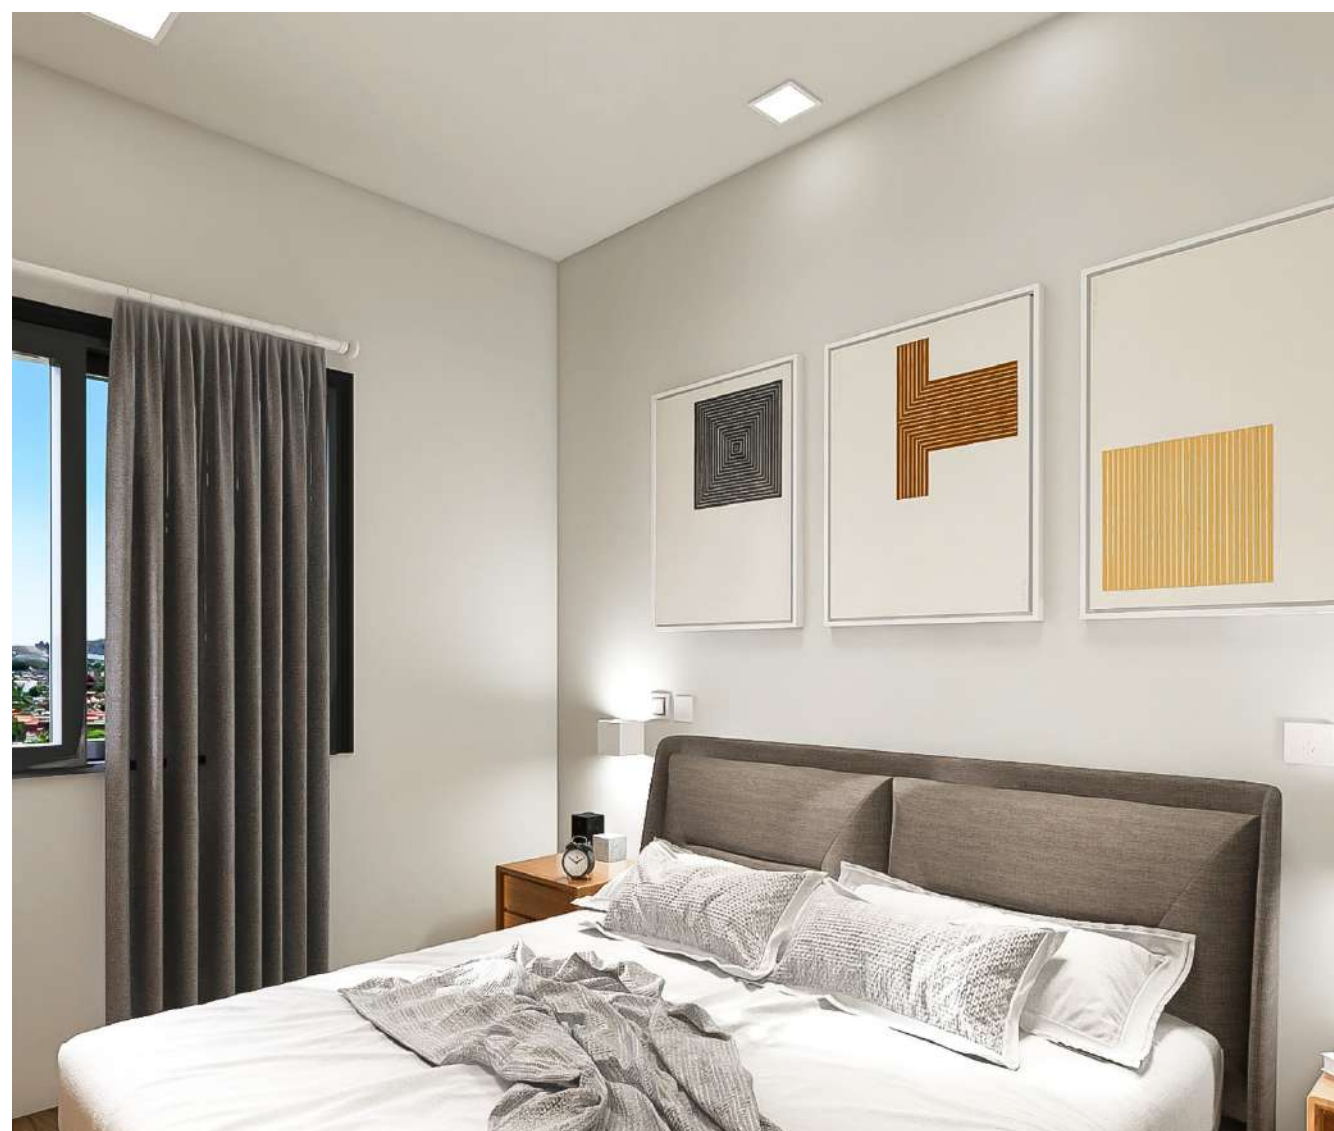

Las imágenes son con fines ilustrativos.
Los diseños y características podrían variar sin previo aviso.

RÍO G